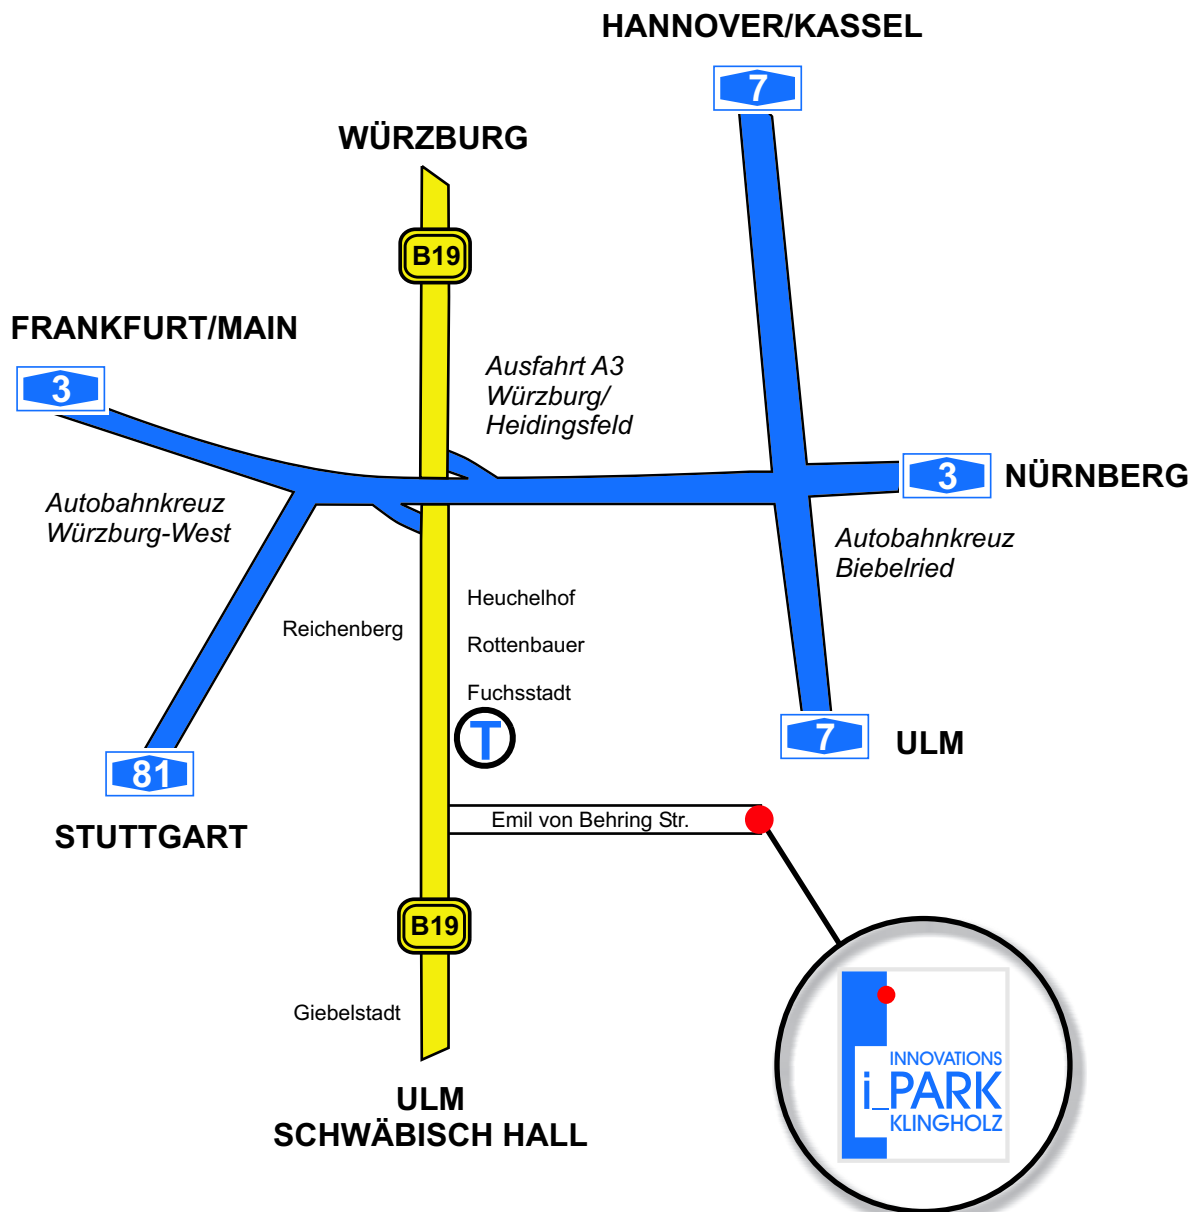

● i_PARK KLINGHOLZ

ANFAHRTSSKIZZE

i_PARK KLINGHOLZ GmbH
i_PARK KLINGHOLZ 22

D-97232 GIEBELSTADT

TEL: 0700 55 00 11 11
FAX: 0700 55 00 22 22
eMAIL: info@i-park.de
INTERNET: www.i-park.de